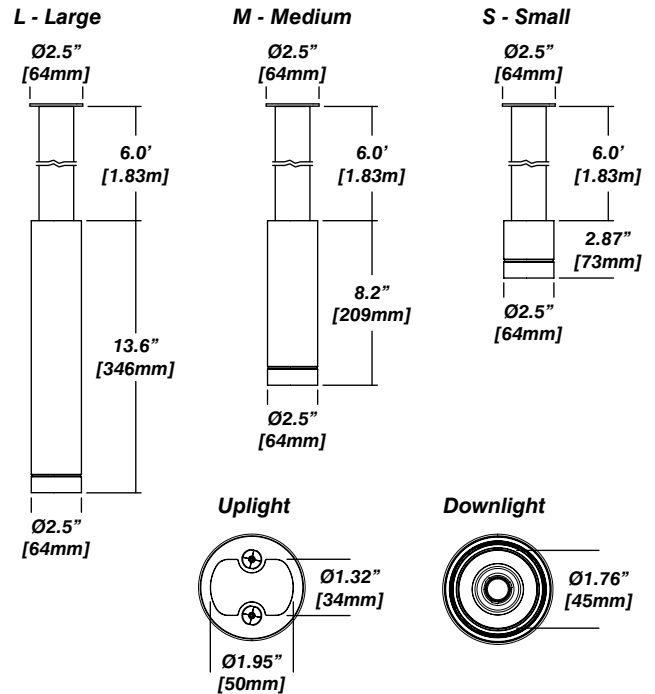

Dimensions