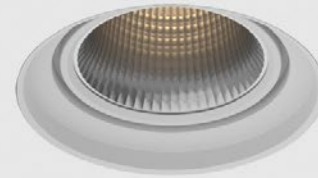

# ARTEMIS 2 WD

RECESSED DOWNLIGHT W/ WARM DIM

**Artemis 2 WD - Recessed Downlight with Warm Dim.** Artemis 2 WD features SENSO-designed reflectors and our warm dim feature to mimic the effect of a standard light bulb in an efficient lighting package. As part of the Artemis family of downlights, it's easy to get a cohesive design regardless of fixture size or style.

## Ordering Code

Fixture	<input type="text"/>	<input type="text"/>	<input type="text"/>	<input type="text"/>	<input type="text"/>	<input type="text"/>	<input type="text"/>	<input type="text"/>	<input type="text"/>
	1	2	3	4	5	6	7	8	9
Driver	<input type="text"/>	<input type="text"/>	<input type="text" value="--"/>	<input type="text"/>	<input type="text"/>	<input type="text" value="--"/>	<input type="text" value="--"/>	<input type="text" value="--"/>	<input type="text"/>
	1	2	3	4	5	6	7	8	

## Product Specifications

**SAMPLE:** Fixture **AR2D - TL - WD - 615 - 30 - 15 - DL - 02 - 08** | Driver **910 - AR2D - TL - STD - 120 - WD - 15 - 08**

1 - Model	2 - Trim	3 - LED	4 - Optic	5 - CCT	6 - Lumen	7 - Accessory	8 - Trim Color
<b>AR2D</b> · Artemis 2 Downlight	<b>FL</b> · Flanged <b>TL</b> · Trimless	<b>WD</b> · Warm Dim (90 CRI)	<b>615</b> · 15° <b>630</b> · 30° <b>645</b> · 45° <b>660</b> · 60°	<b>30</b> · 3000K dimmed to 1800K	<b>15</b> · 1500 (16W) <b>20</b> · 2000 (24W)	<b>00</b> · No Accessory <b>DL</b> · Diffusing Lens	<b>01</b> · White <b>02</b> · Black <b>08</b> · Silver <b>XX</b> · Custom
<b>AR2A</b> · Artemis 2 Adjustable							
<b>AR2W</b> · Artemis 2 Wall Wash							