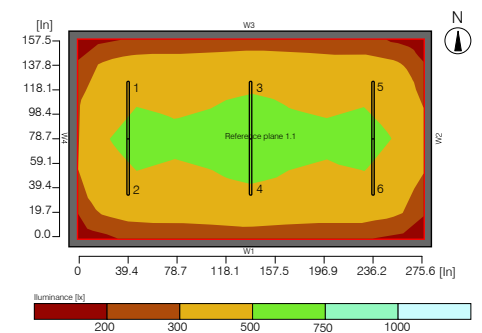

Luminance DATA (cd/sq.m)

Angle in °	Average 0°	Average 45°	Average 90°
45	1633	17494	18653
55	14387	15594	16807
65	12589	13662	14754
75	10484	11188	11811
85	7096	6899	6301

IES Indoor Report Coefficients of utilization - zonal cavity method

Effective Floor Cavity Reflectance 0.20

RC	80				70				50				30				10				0
RW	70	50	30	10	70	50	30	10	50	30	10	50	30	10	50	30	10	50	30	10	0
0	119	119	119	119	116	116	116	116	111	111	111	106	106	106	102	102	102	100	100	100	100
1	109	105	101	97	107	103	99	96	99	96	93	95	92	90	91	89	87	85	85	85	85
2	100	92	86	80	98	90	85	80	87	82	78	84	80	76	81	77	74	72	72	72	72
3	92	82	74	68	89	80	73	67	77	71	66	74	69	65	72	68	64	62	62	62	62
4	84	73	64	58	82	72	64	58	69	62	57	67	61	56	65	60	55	53	53	53	53
5	78	66	57	51	76	64	56	50	62	55	50	60	54	49	59	53	49	47	47	47	47
6	72	59	51	44	70	58	50	44	57	49	44	55	48	44	53	48	43	41	41	41	41
7	67	54	46	40	65	53	45	39	52	44	39	50	44	39	49	43	39	37	37	37	37
8	63	49	41	36	61	49	41	35	47	40	35	46	40	35	45	39	35	33	33	33	33
9	59	46	38	32	57	45	37	32	44	37	32	43	36	32	42	36	32	30	30	30	30
10	55	42	34	29	54	42	34	29	41	34	29	40	33	29	39	33	29	27	27	27	27

Vesta Light Distribution

- Fixture: Vesta 48" [121.92 cm]
- Total Lumen Output: 3399 lm
- Wattage: 45 W
- Lumen per Watt: 75

Vesta Performance Example

- Calculation algorithm used Average indirect fraction
- Height of luminaire plane 118.11" [3.00 m]
- Maintenance factor 31.5" [0.80 m]
- Total luminous flux of all lamps 20358 lm
- Total power 270.0 W
- Total power per area (28.00 m²) 9.64 W/m² (2.26 W/m²/100lx)