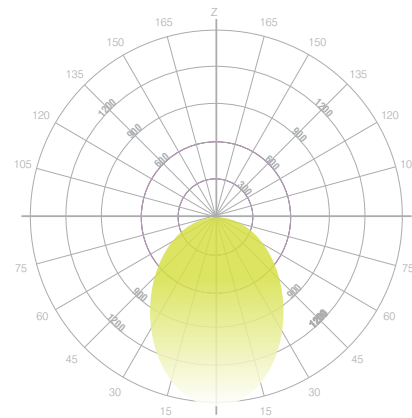

Luminance DATA (cd/sq.m)

Angle in °	Average 0°	Average 45°	Average 90°
45	1633	17494	18653
55	14387	15594	16807
65	12589	13662	14754
75	10484	11188	11811
85	7096	6899	6301

IES Indoor Report Coefficients of utilization - zonal cavity method

Effective Floor Cavity Reflectance 0.20

RC	80				70				50				30				10				0
RW	70	50	30	10	70	50	30	10	50	30	10	50	30	10	50	30	10	50	30	10	0
0	119	119	119	119	116	116	116	116	111	111	111	106	106	106	102	102	102	100	100	100	100
1	109	105	101	97	107	103	99	96	99	96	93	95	92	90	91	89	87	85	85	85	85
2	100	92	86	80	98	90	85	80	87	82	78	84	80	76	81	77	74	72	72	72	72
3	92	82	74	68	89	80	73	67	77	71	66	74	69	65	72	68	64	62	62	62	62
4	84	73	64	58	82	72	64	58	69	62	57	67	61	56	65	60	55	53	53	53	53
5	78	66	57	51	76	64	56	50	62	55	50	60	54	49	59	53	49	47	47	47	47
6	72	59	51	44	70	58	50	44	57	49	44	55	48	44	53	48	43	41	41	41	41
7	67	54	46	40	65	53	45	39	52	44	39	50	44	39	49	43	39	37	37	37	37
8	63	49	41	36	61	49	41	35	47	40	35	46	40	35	45	39	35	33	33	33	33
9	59	46	38	32	57	45	37	32	44	37	32	43	36	32	42	36	32	30	30	30	30
10	55	42	34	29	54	42	34	29	41	34	29	40	33	29	39	33	29	27	27	27	27

Vesta Light Distribution

- Fixture: Vesta 48" [121.92 cm]
- Total Lumen Output: 3399 lm
- Wattage: 45 W
- Lumen per Watt: 75

Vesta Performance Example

- Calculation algorithm used Average indirect fraction
- Height of luminaire plane 118.11" [3.00 m]
- Maintenance factor 31.5" [0.80 m]
- Total luminous flux of all lamps 20358 lm
- Total power 270.0 W
- Total power per area (28.00 m²) 9.64 W/m² (2.26 W/m²/100lx)